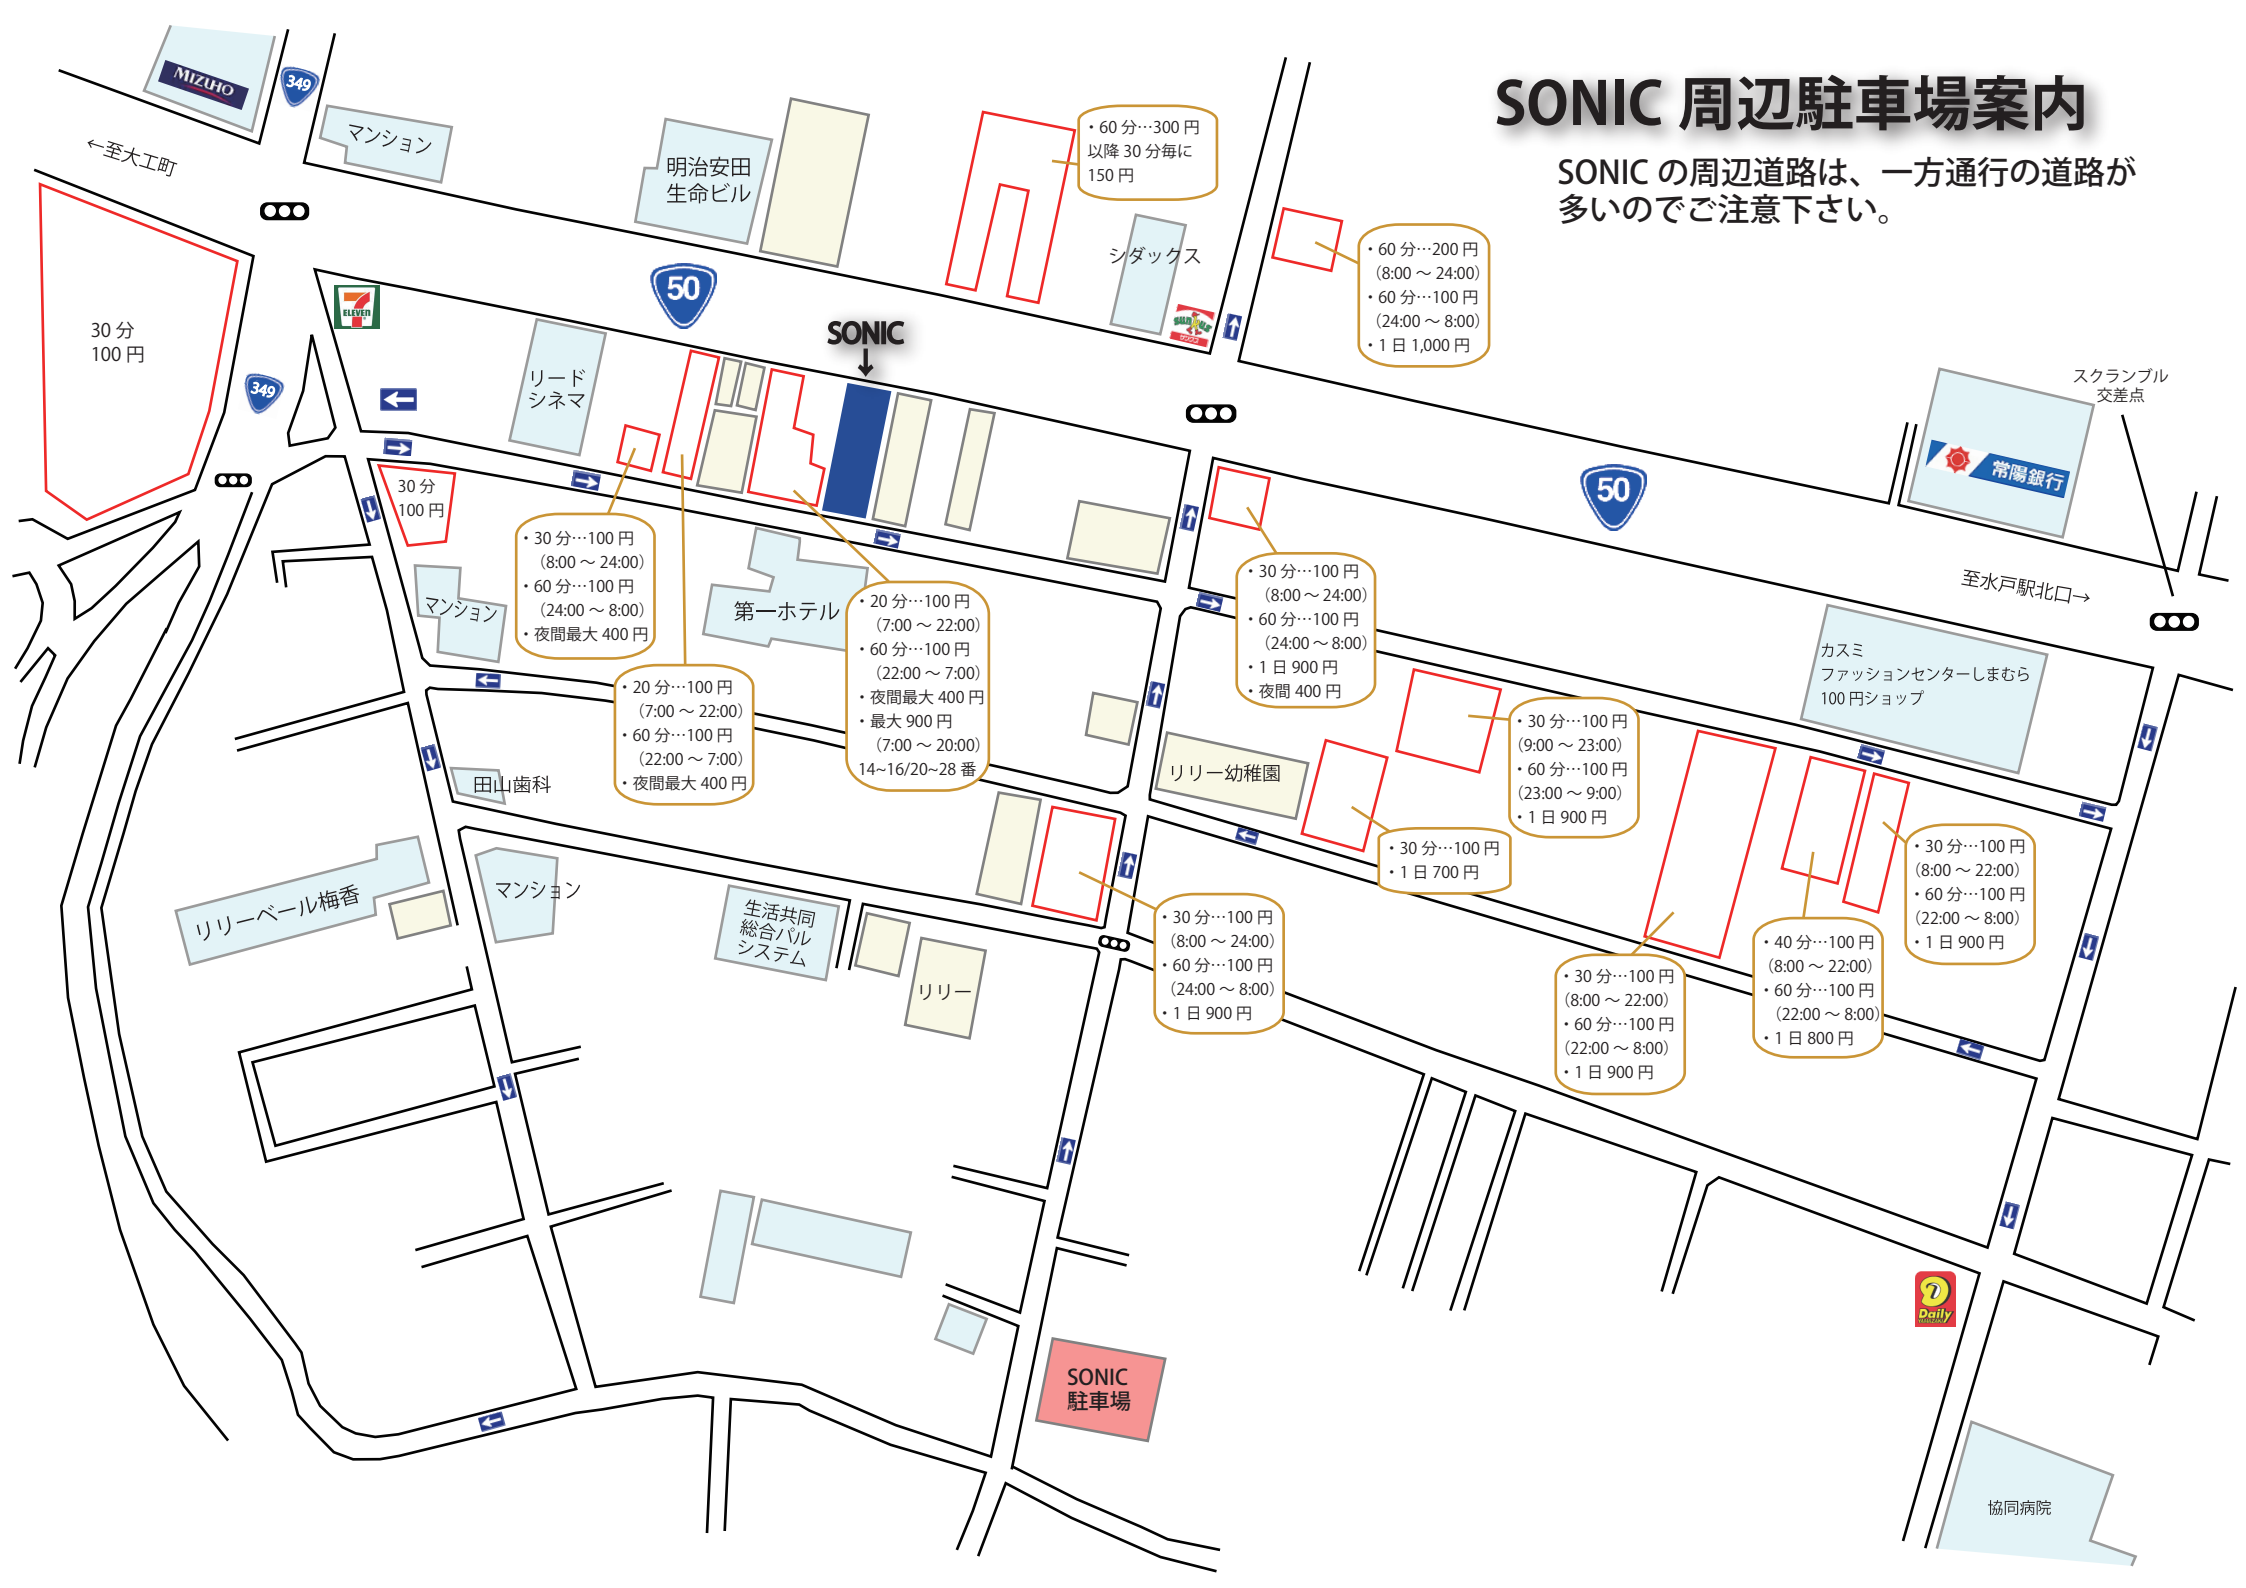

SONIC 周辺駐車場案内

SONIC の周辺道路は、一方通行の道路が多いのでご注意ください。

・60分…300円
以降30分毎に
150円

・60分…200円
(8:00～24:00)
・60分…100円
(24:00～8:00)
・1日1,000円

30分
100円

30分
100円

・30分…100円
(8:00～24:00)
・60分…100円
(24:00～8:00)
・夜間最大400円

・20分…100円
(7:00～22:00)
・60分…100円
(22:00～7:00)
・夜間最大400円

・20分…100円
(7:00～22:00)
・60分…100円
(22:00～7:00)
・夜間最大400円
・最大900円
(7:00～20:00)
14～16/20～28番

・30分…100円
(8:00～24:00)
・60分…100円
(24:00～8:00)
・1日900円
・夜間400円

・30分…100円
(9:00～23:00)
・60分…100円
(23:00～9:00)
・1日900円

SONIC
駐車場

協同病院

スクランブル
交差点

常陽銀行

至水戸駅北口→

カスミ
ファッションセンターしまむら
100円ショップ

リリー幼稚園

リリー

明治安田
生命ビル

マンション

MIZUHO

349

50

50

349

←至大工町