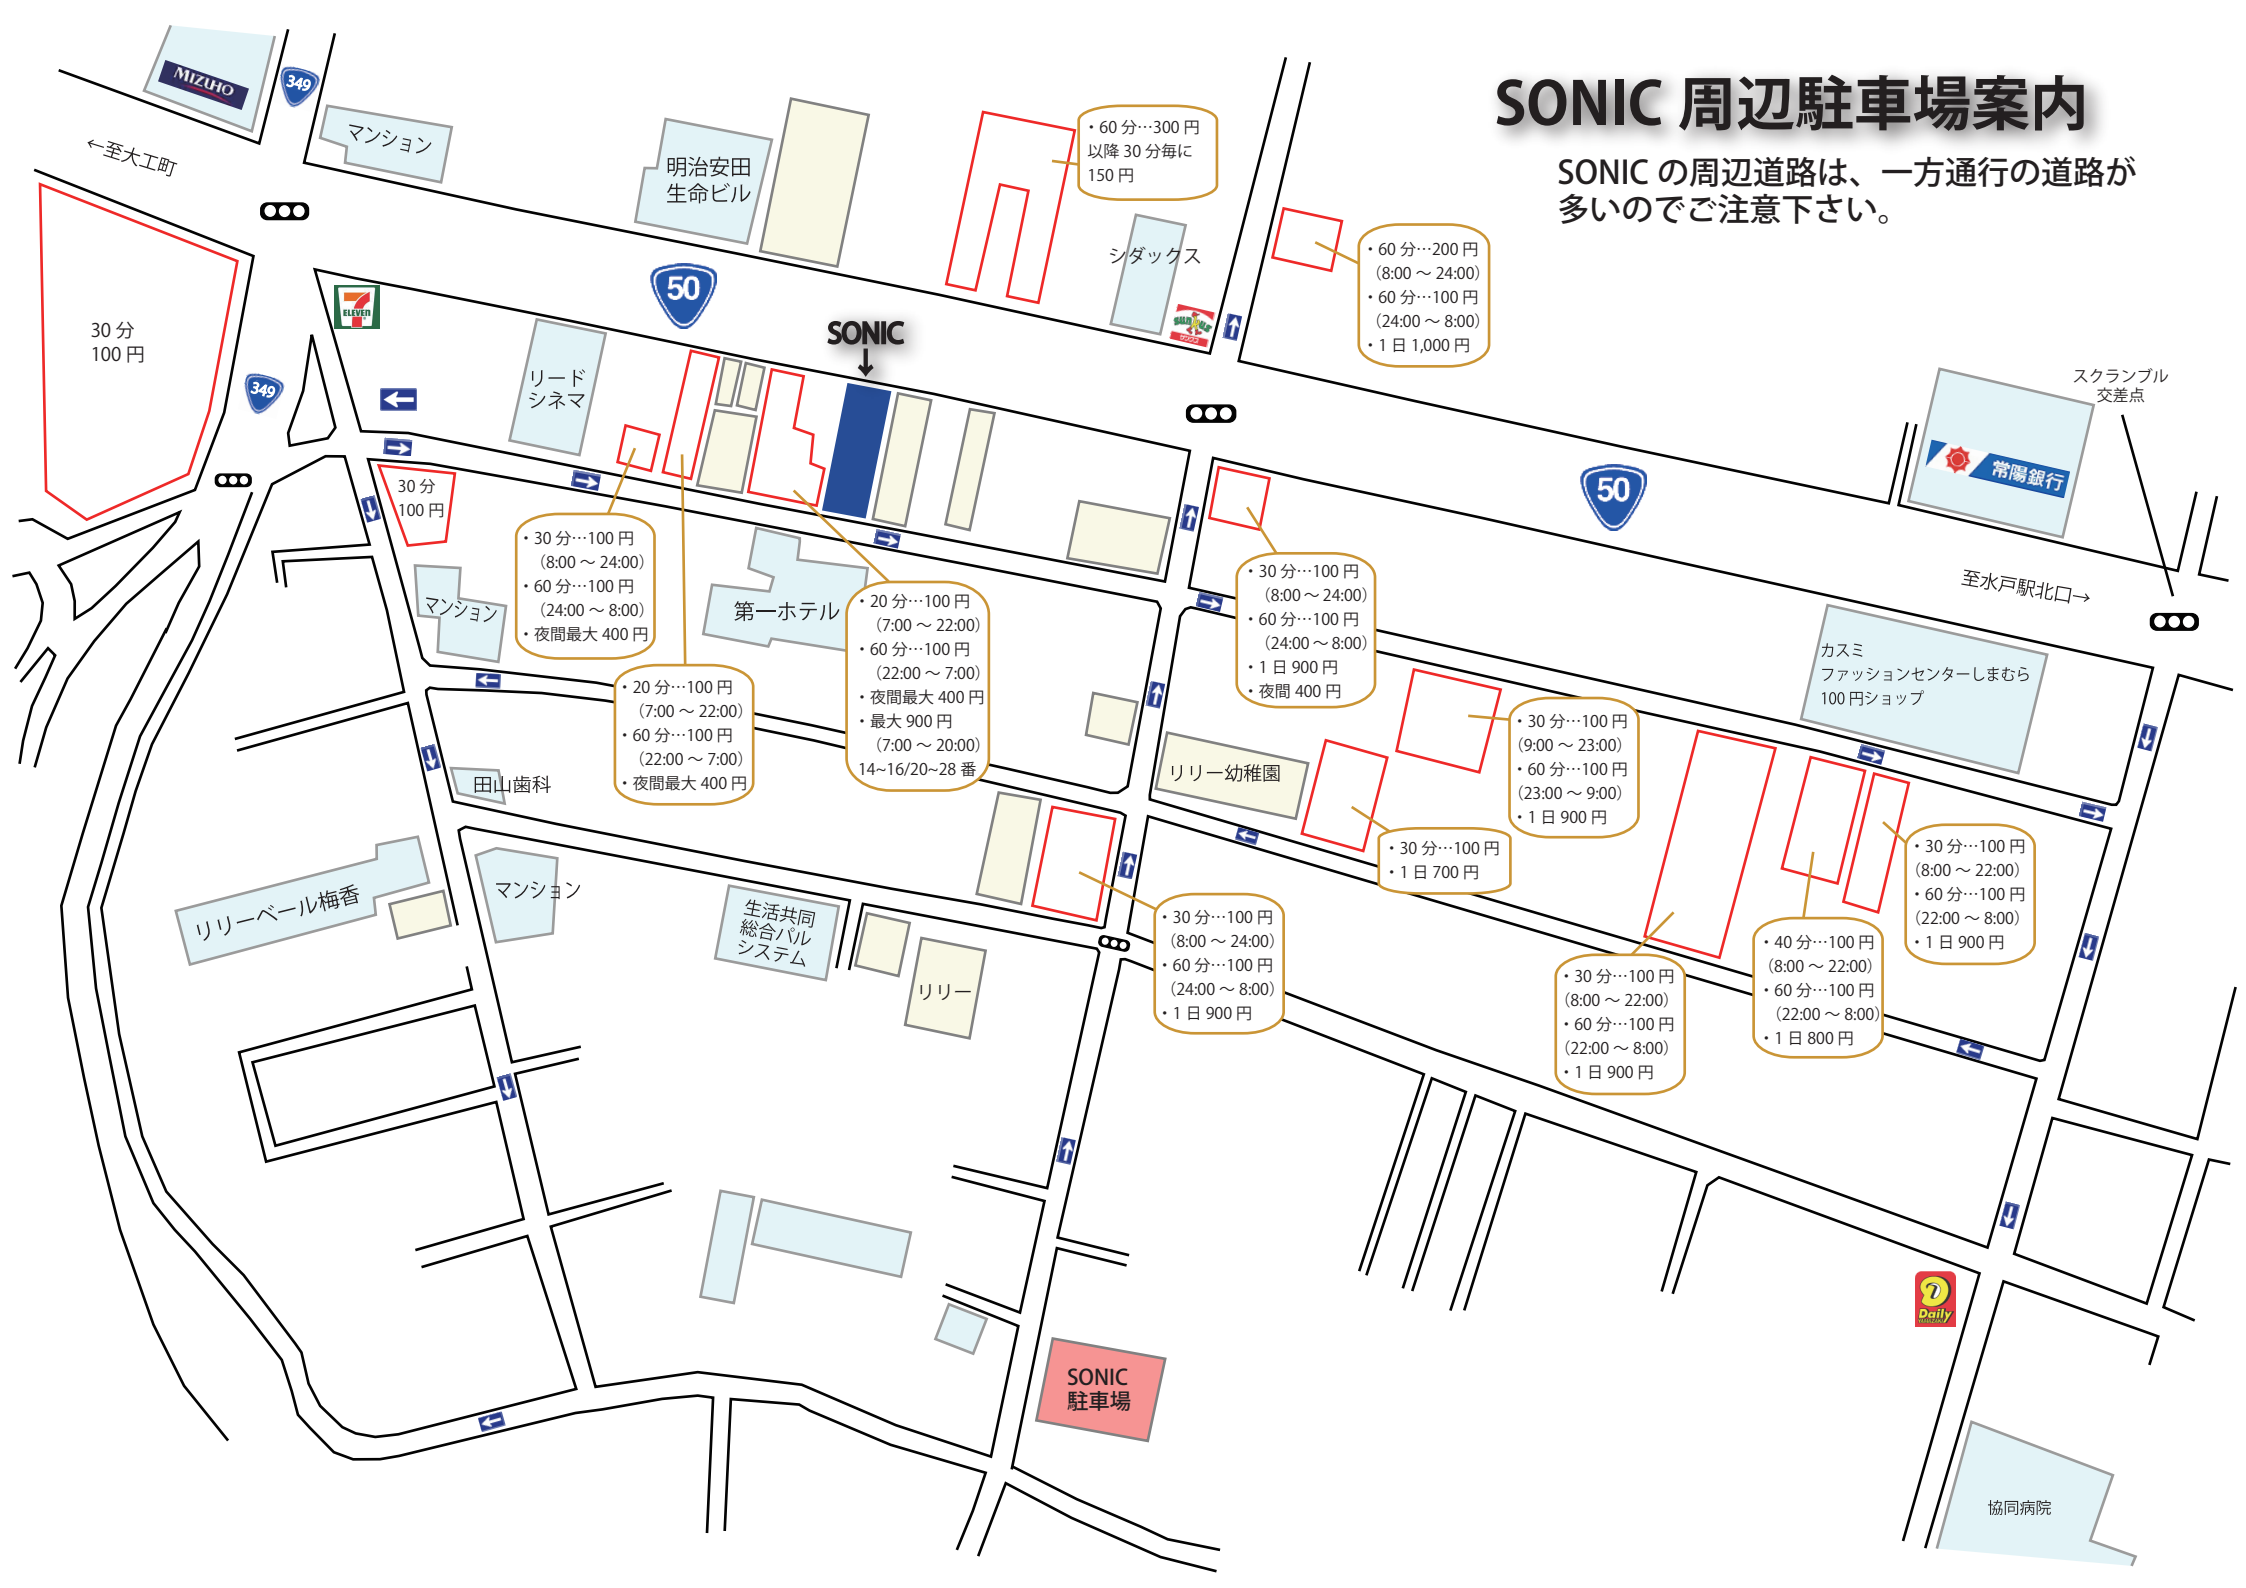

# SONIC 周辺駐車場案内

SONIC の周辺道路は、一方通行の道路が多いのでご注意ください。

←至大工町

30分  
100円

MIZUHO  
マンション

明治安田  
生命ビル

・60分…300円  
以降30分毎に  
150円

シダックス

・60分…200円  
(8:00～24:00)  
・60分…100円  
(24:00～8:00)  
・1日1,000円

SONIC

リード  
シネマ

30分  
100円

・30分…100円  
(8:00～24:00)  
・60分…100円  
(24:00～8:00)  
・夜間最大400円

マンション

第一ホテル

・20分…100円  
(7:00～22:00)  
・60分…100円  
(22:00～7:00)  
・夜間最大400円  
・最大900円  
(7:00～20:00)  
14～16/20～28番

・20分…100円  
(7:00～22:00)  
・60分…100円  
(22:00～7:00)  
・夜間最大400円

田山歯科

・30分…100円  
(8:00～24:00)  
・60分…100円  
(24:00～8:00)  
・1日900円  
・夜間400円

リリー幼稚園

・30分…100円  
(9:00～23:00)  
・60分…100円  
(23:00～9:00)  
・1日900円

・30分…100円  
(8:00～22:00)  
・60分…100円  
(22:00～8:00)  
・1日900円

・40分…100円  
(8:00～22:00)  
・60分…100円  
(22:00～8:00)  
・1日800円

SONIC  
駐車場

Daily

協同病院

スクランブル  
交差点

常陽銀行

至水戸駅北口→